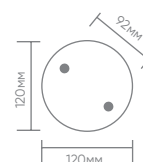

LxWxH, мм
(85x120x146)

DH1002 арт. 48316

LxWxH, мм
(85x120x204)

DH1001 арт. 11708

LxWxH, мм
(85x120x146)

DH1002 арт. 11709

LxWxH, мм
(85x120x204)

DH1005 арт. 11710

LxWxH, мм
(155x85x600)

DH1006 арт. 11711

LxWxH, мм
(230x85x600)

Монтажные размеры
DH1005, DH1006:

Патрон GX53,
легкая замена лампы

Удобный поворотный механизм
и дополнительная подсветка по
ободку – функциональность,
как часть дизайна