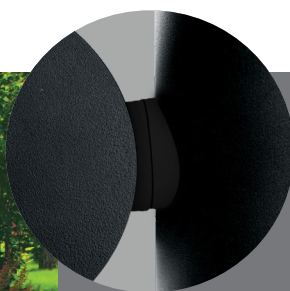

Патрон GX53,
легкая замена лампы

Удобный поворотный механизм
и дополнительная подсветка по
ободку – функциональность,
как часть дизайна

Feron.ru