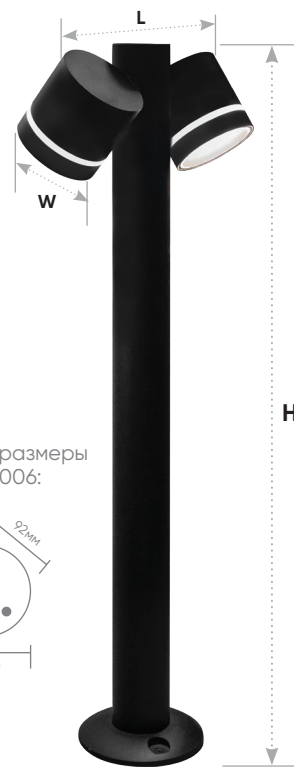

Архитектурные и ландшафтные светильники серии «Рио»

Feron

Материал: металл, стекло

GX53

IP54

max.
15W

ГАРАНТИЯ
24
МЕСЯЦА

DH1001 арт. 48315

LxWxH, мм
(85x120x146)

DH1002 арт. 48316

LxWxH, мм
(85x120x204)

DH1001 арт. 11708

LxWxH, мм
(85x120x146)

DH1002 арт. 11709

LxWxH, мм
(85x120x204)

DH1005 арт. 11710

LxWxH, мм
(155x85x600)

DH1006 арт. 11711

LxWxH, мм
(230x85x600)

Монтажные размеры
DH1005, DH1006:

Патрон GX53,
легкая замена лампы

Удобный поворотный механизм
и дополнительная подсветка по
ободку – функциональность,
как часть дизайна