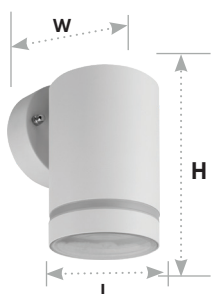

Архитектурные и ландшафтные светильники серии «Рио»

Feron

Материал: металл, стекло

GX53

IP54

max.
15W

ГАРАНТИЯ
24
МЕСЯЦА

DH1001 арт. 48315

LxWxH, мм
(85x120x146)

DH1002 арт. 48316

LxWxH, мм
(85x120x204)

DH1001 арт. 11708

LxWxH, мм
(85x120x146)

DH1002 арт. 11709

LxWxH, мм
(85x120x204)

DH1005 арт. 11710

LxWxH, мм
(155x85x600)

DH1006 арт. 11711

LxWxH, мм
(230x85x600)

Монтажные размеры
DH1005, DH1006:

Патрон GX53,
легкая замена лампы

Удобный поворотный механизм
и дополнительная подсветка по
ободку – функциональность,
как часть дизайна