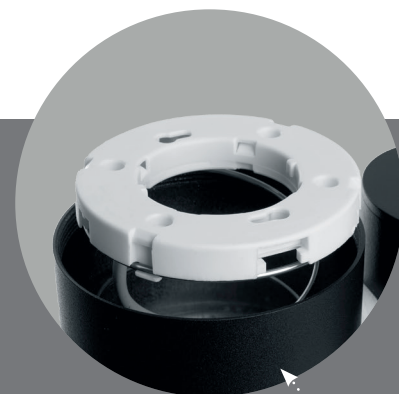

Архитектурные и ландшафтные светильники серии «Рио»

Feron

Материал: металл, стекло

GX53

IP54

max.
15W

ГАРАНТИЯ
24
МЕСЯЦА

DH1001 арт. 48315

LxWxH, мм
(155x85x600)

DH1006 арт. 11711

LxWxH, мм
(230x85x600)

Монтажные размеры
DH1005, DH1006:

Патрон GX53,
легкая замена лампы

Удобный поворотный механизм
и дополнительная подсветка по
ободку – функциональность,
как часть дизайна